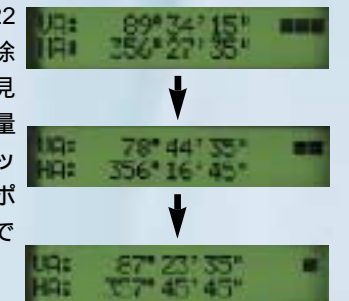

多彩な機能をスムーズに発揮させる、優れた操作性。

電源ONと同時に水平角を表示。

電源をONにするだけで、望遠鏡を振らなくても水平角を表示。効率向上のための配慮です。

最小表示角度は、2段階切り換え。

最小表示角度は、5 /10 (NE-10RA/10R/10RC)、10 /20 (NE-20RC) いずれの機種も2段階の切り換えが可能です。

高度角表示 / 勾配表示を切り換え可能。

%VAキーを押すだけで、高度角(VA)表示と勾配(%)表示の切り換えが簡単に行えます。

水平角の右回り/左回りも簡単切り換え。

R/Lキーを押すだけで、右回り測角と左回り測角もワンタッチで切り換わります。

ホールド / リセットもワンタッチ。

水平角のホールドはホールドキーで、0リセットはリセットキーで、それぞれ操作できます。

オートカットオフ時間が選択可能。

電源オートカットオフ機能内蔵で、電源の切り忘れとバッテリーの浪費を防止。オートカットオフ時間は10分と30分に切り換え可能です。オートカットオフ時には、最後に表示されていた水平角が記憶されます。

乾電池6本で、22時間使用可能。

単3形マンガン乾電池6本で、約22時間の使用が可能(NE-10RAを除く)。バッテリーインジケータは見やすい3段階表示で、バッテリー残量が一目で確認できます。また、バッテリーケースは持ち運びに便利なポケットサイズ。ワンタッチで着脱でき交換も容易です。

主な仕様

項目	NE-10RA	NE-10R	NE-10RC	NE-20RC
望遠鏡部				
光学系	アナラクチック光学系			
像	正立			
全長	143mm			
有効径	45mm			
倍率	30×			
視界	1°20			
分解力	2.5			
最短合焦距離	64cm (対物レンズより)			
合焦方式	リニアフォーカス方式			
スタジア乗数	100			
スタジア加数	0			
十字線照明	有り			
水平・高低目盛				
目盛径	79mm (水平目盛・高低目盛)			
読取方式	インクリメンタル方式			
最小表示値	5 /10 切り換え			10 /20 切り換え
自動高度規正範囲	±3	-		
表示				
表示方式	LCD両側表示 20文字2行表示			
照明	バックライト照明			
気泡管感度				
円形気泡管	10 /2mm			
平盤気泡管	30 /2mm	40 /2mm		
高度気泡管	-	40 /2mm		
求心望遠鏡				
像	正立			
視界	5°			
倍率	3×			
合焦範囲	0.5m ~			
整準台				
着脱・シフト	着脱式		シフト式	
電源				
種類	単3形乾電池(6本)			
使用時間	約21時間	約22時間		
使用温度範囲				
使用温度範囲	-20 ~ +50			
寸法・重量				
本体寸法	153.5(W) × 172(D) × 334(H)mm		153.5(W) × 172(D) × 332.5(H)mm	
本体重量	約4.6kg			
その他				
国土地理院認定	2級経緯儀		3級経緯儀	
防水性能	JIS保護等級6 (耐水型)			