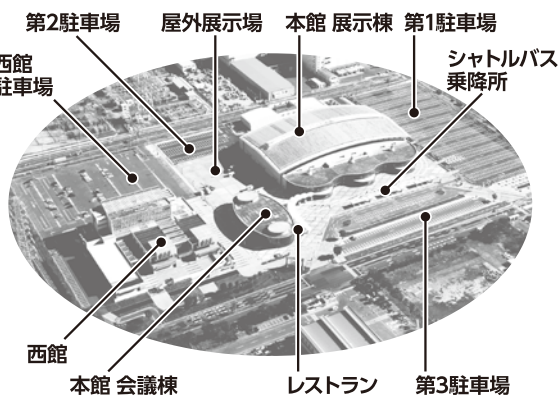

## 新技術プレゼンテーション

新技術展示会出展技術の中から、  
54技術のプレゼンテーションを実施。

■本館会議棟大ホール

Aホール・Bホール(2会場で開催) ●6/5(水)13:00~16:15 ●6/6(木)10:30~15:00

## 基調講演

■本館会議棟大ホール

●6/5(水) 10:30~11:30

## アシストスーツ体験会

■西館展示場

(一社)アシストスーツ協会

参加企業4社のアシストスーツを体験できます

●6/5(水) 10:00~16:30

●6/6(木) 9:30~16:00

## 会場のご案内