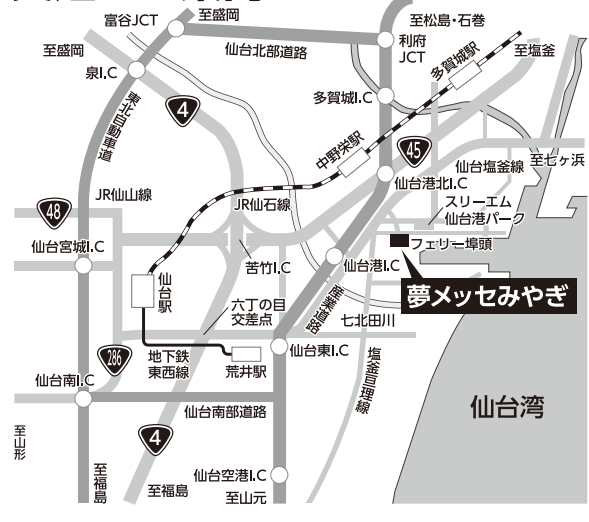

## 基調講演

■本館会議棟大ホール

●6/5(水) 10:30~11:30

## アシストスーツ体験会

■西館展示場

(一社)アシストスーツ協会

参加企業4社のアシストスーツを体験できます

●6/5(水) 10:00~16:30

●6/6(木) 9:30~16:00

## 会場のご案内

## 交通のご案内