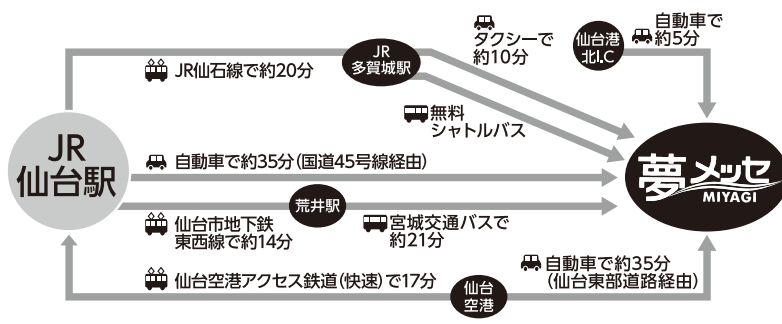

本会場までのアクセス方法

[JR仙石線 多賀城駅~本会場間、無料シャトルバス運行]

- ●JR多賀城駅~本会場間を8時10分から20分間隔で運行します。詳しい時刻表はホームページでご確認ください。
- ●駐車場に限りがありますので、ご来場の際は公共交通機関、シャトルバスをご利用ください。